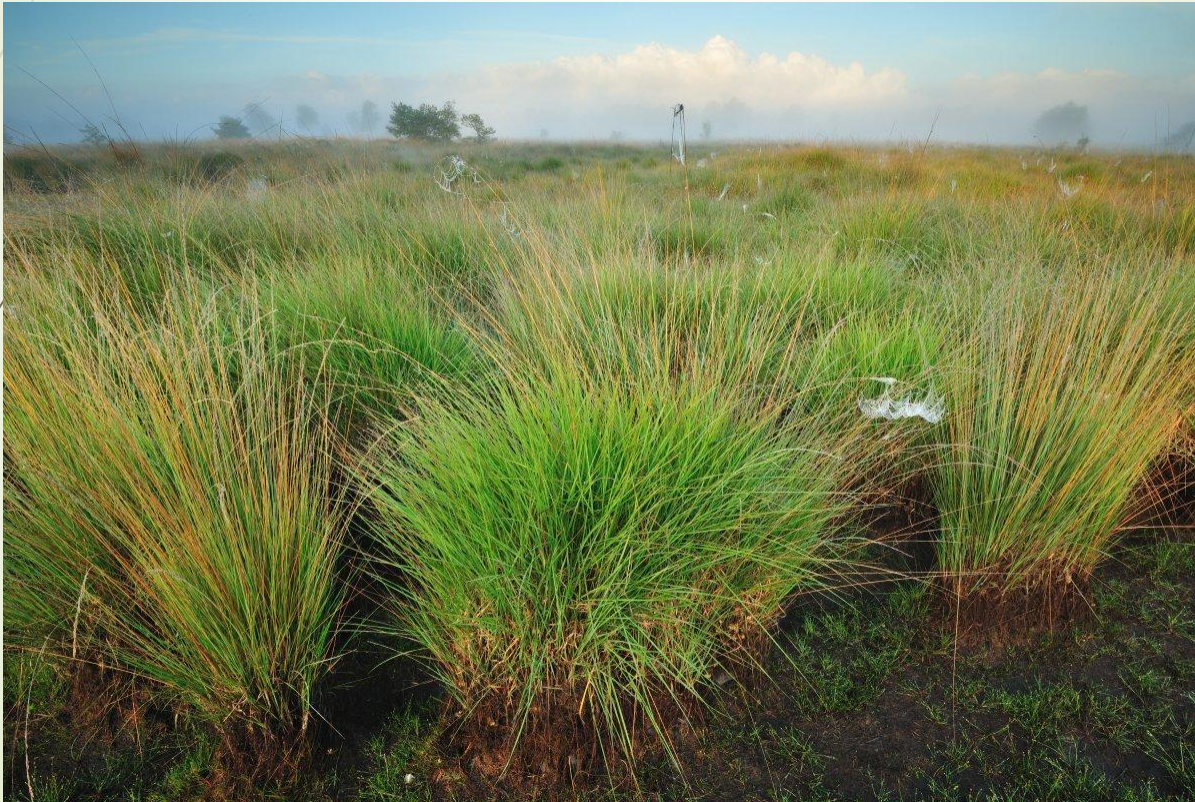

Planten uit natuurtypen voor plantenfamilies

Nationaal Park
De Loonse en Drunense
Duinen

Zandzegge

Heidespurrie

Nationaal Park
De Loonse en Drunense
Duinen

2. Droge hei

Stekelbrem

R.

Pijpenstrootje

3. Natte heide

Witte snavelbies

Bruine snavelbies

Veenbies

Veenpluis

D. Vennen

Knolrus

Wateraardbei

Witte snavelbies

Bruine snavelbies

Veenbies

Veenpluis

E. Laagveenmoerassen

F. Graslanden

Gestreepte witbol

- Pijpenstrootje (pluim)
- Buntgras (pluim)
- Gestreepte witbol (pluim)
- Glanshaver (pluim)
- Engels raaigras (aar)
- Grote vossenstaart (aarpluim)
- Reukgras (aarpluim)
- Bochtige smele (pluim)